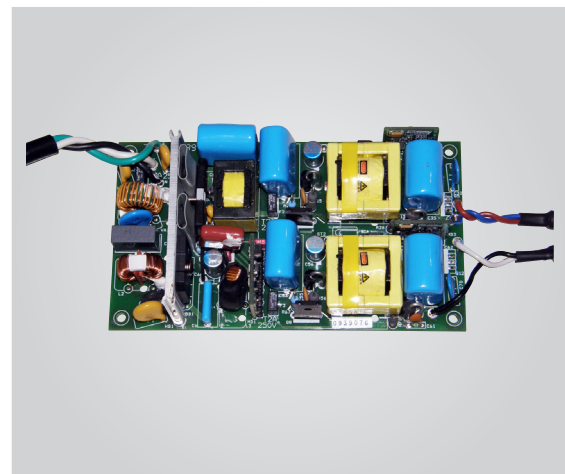

LED 驅動電路

電子式安定器

3W SLD-C003

10W SLD-W010, SLD-W010-2

20W SLD-C020, SLD-C020-2

70W SLD-C070